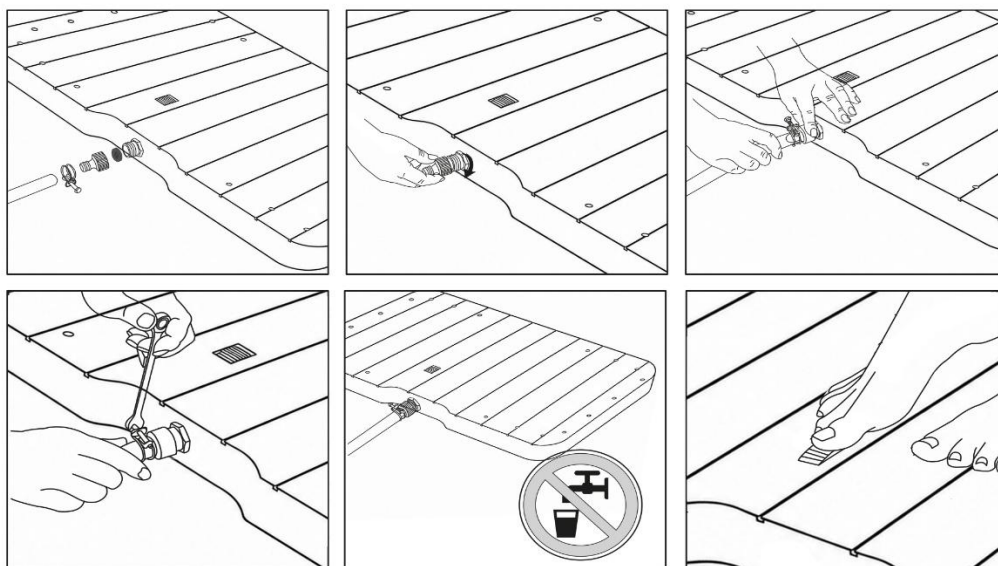

Istruzioni di montaggio

1. Installare la doccia a pavimento e collegare il tubo da giardino con l'adattatore e la fascetta metallica.
2. Utilizzare l'adattatore in dotazione e collegarlo alla valvola di aspirazione.
3. Se necessario, fissare il tubo da giardino con la fascetta metallica.
4. Serrare il morsetto metallico con la chiave.
5. La doccia a pavimento può essere posizionata in modo flessibile in qualsiasi punto del giardino.
6. Grazie alla ruota inferiore integrata, non solo è possibile accendere e spegnere i getti d'acqua, ma anche regolare l'altezza della fontana d'acqua.