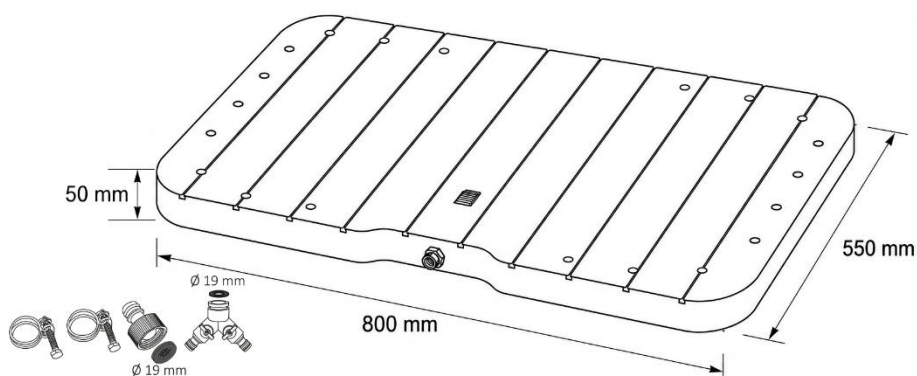

Istruzioni di montaggio

1. Installare la doccia a pavimento e collegare il tubo da giardino con l'adattatore e la fascetta metallica.
2. Utilizzare l'adattatore in dotazione e collegarlo alla valvola di aspirazione.
3. Se necessario, fissare il tubo da giardino con la fascetta metallica.
4. Serrare il morsetto metallico con la chiave.
5. La doccia a pavimento può essere posizionata in modo flessibile in qualsiasi punto del giardino.
6. Grazie alla ruota inferiore integrata, non solo è possibile accendere e spegnere i getti d'acqua, ma anche regolare l'altezza della fontana d'acqua.

Indicazioni

	4252023117685
Materiale	Polipropilene
Dimensioni del prodotto	80 x 55 x 5 cm
Forma	Rettangolare
Peso	4,5 kg
Portata massima	150 kg
Colore	Nero

Cura

Per la pulizia regolare della doccia a pavimento, si consiglia un detergente neutro e una spazzola morbida o un panno per la pulizia. I detersivi devono essere rimossi con acqua sufficientemente pulita. Si consiglia di pulire con acqua e una spazzola per rimuovere lubrificanti come biofilm, foglie, sabbia, pietre o simili.